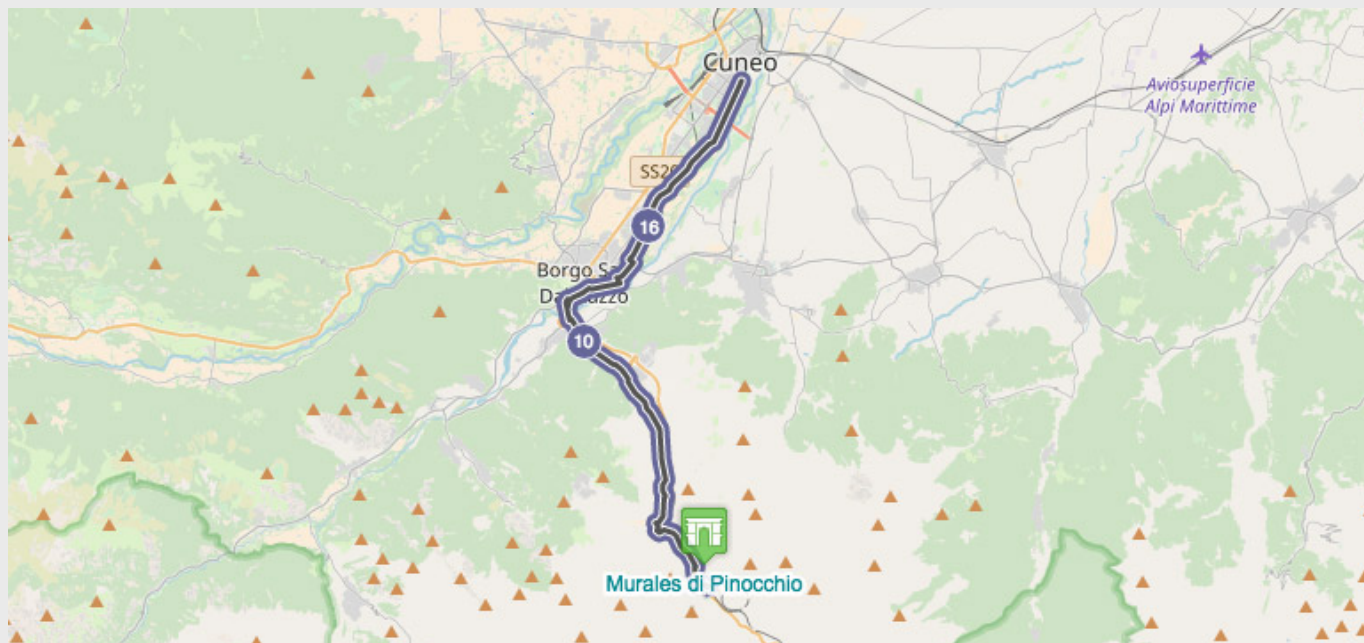

Prova gratis le nostre bici elettriche!

**APRE IL 3° NOLEGGIO
E-BIKE**
botteroski

DOMENICA 17 dalle 10 alle 18
PROVA GRATUITA E-BIKE
Lungo la via ciclabile di Vernante. Partenza presso l'OUTLET
È consigliabile la prenotazione:
www.botteroski.com
Tel. 0171 260114

Photo © Stef Cardè - Fossagno

APRE IL NOLEGGIO E-BIKE!

Domenica 17 giugno, dalle ore 10 alle ore 18, in occasione del 10° compleanno dell'outlet di Vernante e della 3° apertura del noleggio e-bike di Bottero Ski, prova gratuitamente la bici elettrica!

PROVA GRATUITA BICI ELETTRICA

La prova gratuita ha la durata di per 20 minuti lungo la pista ciclabile di Vernante con partenza presso l'outlet Bottero Ski.

La prova sarà divisa in 3 livelli di difficoltà:

PRINCIPIANTE/INTERMEDIO

Lungo la via ciclabile tra Vernante e Robilante e salita Palanfré

ESPERTO

Test su sterrato tra Vernante e Limone e via dei Teit

PER I BAMBINI

percorso di gimkana con assistenza maestri di mountain bike.