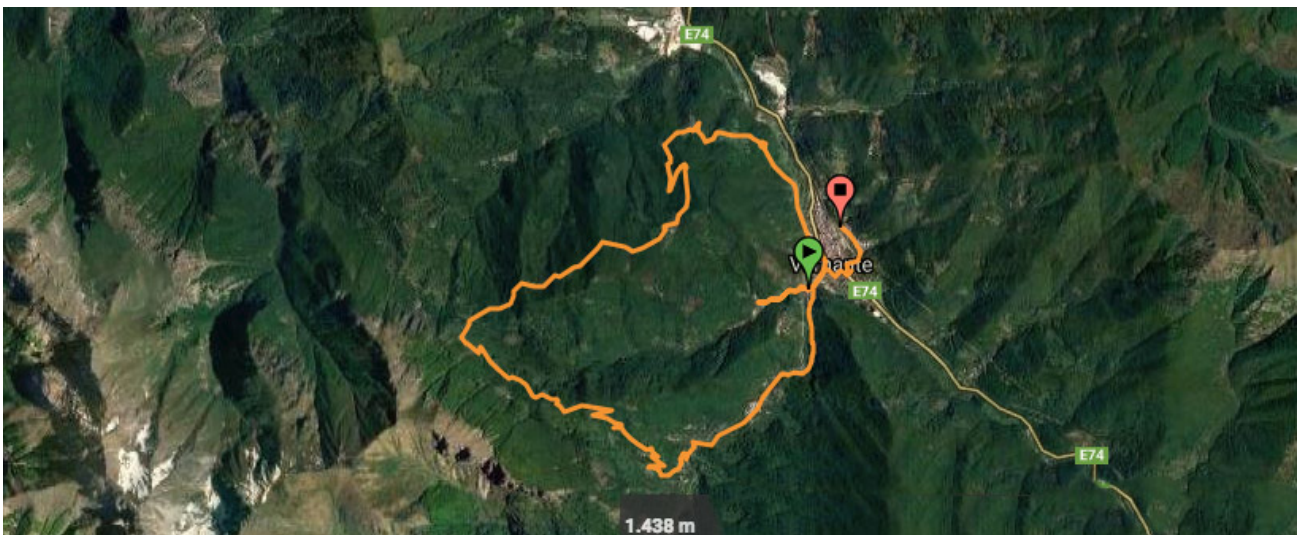

PROVA GRATUITA BICI ELETTRICA

La prova gratuita ha la durata di per 20 minuti lungo la pista ciclabile di Vernante con partenza presso l'outlet Bottero Ski.

La prova sarà divisa in 3 livelli di difficoltà:

PRINCIPIANTE/INTERMEDIO

Lungo la via ciclabile tra Vernante e Robilante e salita Palanfré

ESPERTO

Test su sterrato tra Vernante e Limone e via dei Teit

PER I BAMBINI

percorso di gimkana con assistenza maestri di mountain bike.