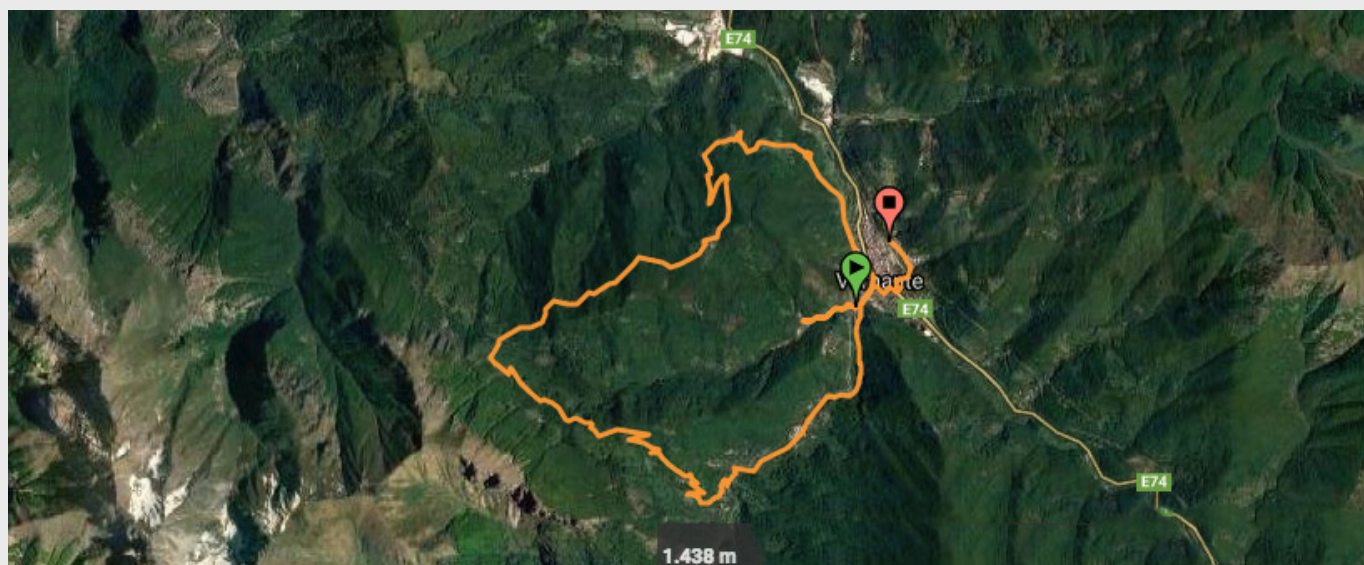

PROVA GRATUITA BICI ELETTRICA

La prova gratuita ha la durata di per 20 minuti lungo la pista ciclabile di Vernante con partenza presso l'outlet Bottero Ski.

La prova sarà divisa in 3 livelli di difficoltà:

PRINCIPIANTE/INTERMEDIO

Lungo la via ciclabile tra Vernante e Robilante e salita Palanfré

ESPERTO

Test su sterrato tra Vernante e Limone e via dei Teit

PER I BAMBINI

percorso di gimkana con assistenza maestri di mountain bike.