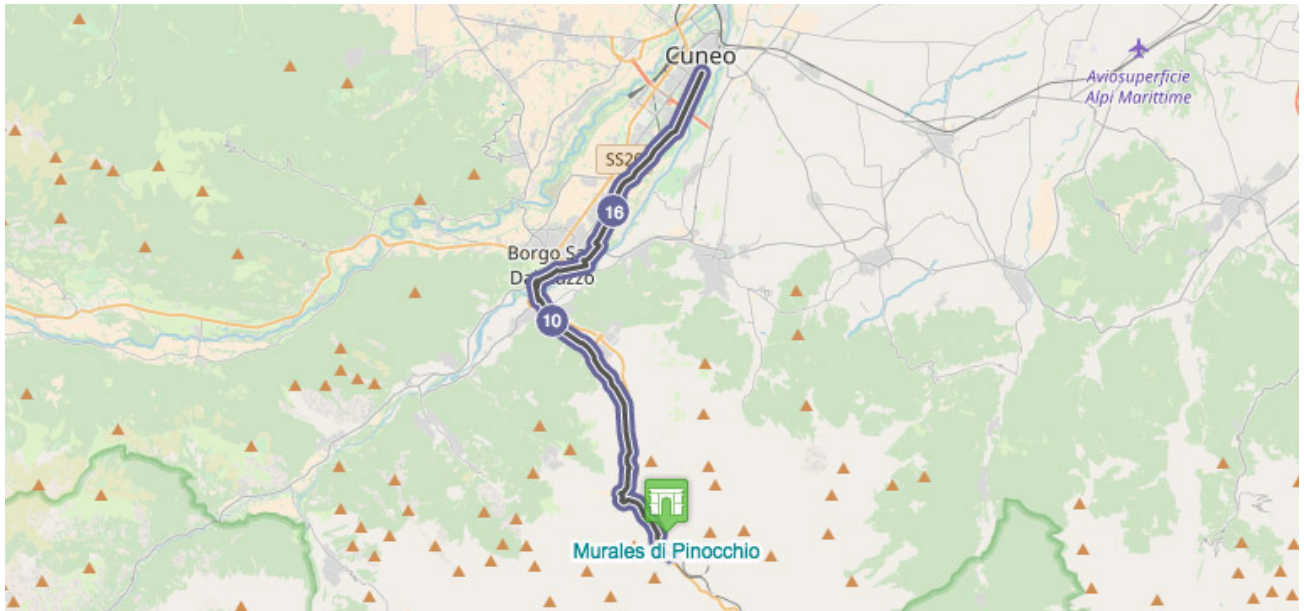

Prova gratis le nostre bici
elettriche!

**APRE IL 3° NOLEGGIO
E-BIKE**
botteroski

DOMENICA 17 dalle 10 alle 18
PROVA GRATUITA E-BIKE
Lungo la via ciclabile di Vernante. Partenza presso l'OUTLET
È consigliabile la prenotazione:
www.botteroski.blog.com
Tel. 0171 260114

Photo © Stef Candè - Rossignol

APRE IL NOLEGGIO E-BIKE!

Domenica 17 giugno, dalle ore 10 alle ore 18, in occasione del 10° compleanno dell'outlet di Vernante e della 3° apertura del [noleggio e-bike di Bottero Ski](#), prova gratuitamente la bici elettrica!

PROVA GRATUITA BICI ELETTRICA

La prova gratuita ha la durata di per 20 minuti lungo la pista ciclabile di Vernante con partenza presso l'outlet Bottero Ski.

La prova sarà divisa in 3 livelli di difficoltà:

PRINCIPIANTE/INTERMEDIO

Lungo la via ciclabile tra Vernante e Robilante e salita Palanfré

ESPERTO

Test su sterrato tra Vernante e Limone e via dei Teit

PER I BAMBINI

percorso di gimkana con assistenza maestri di mountain bike.