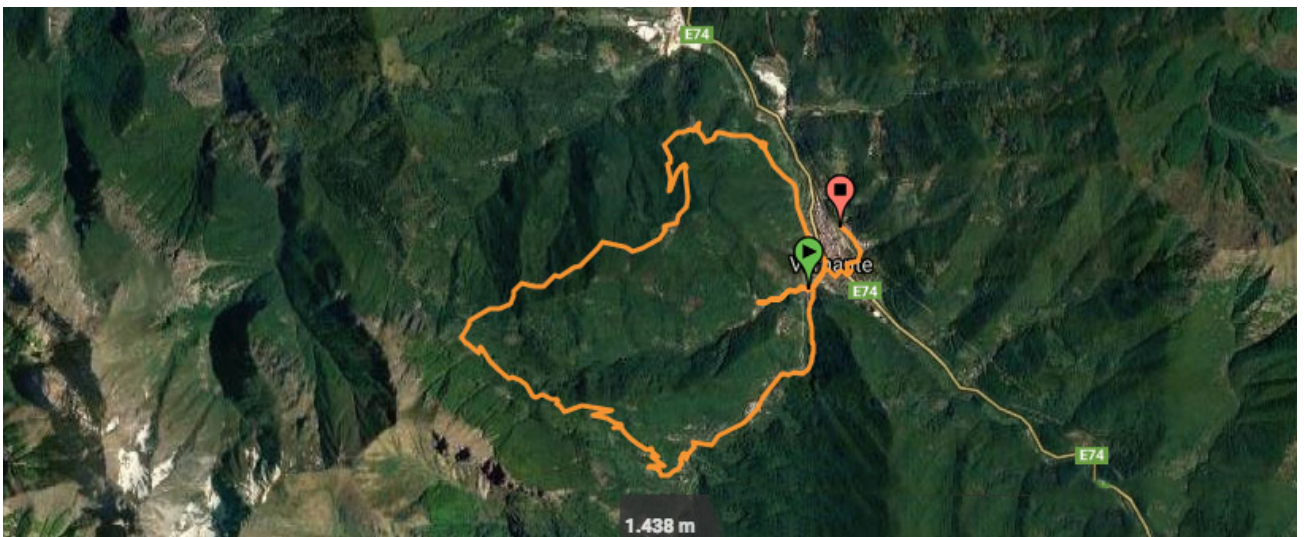

PROVA GRATUITA BICI ELETTRICA

La prova gratuita ha la durata di per 20 minuti lungo la pista ciclabile di Vernante con partenza presso l'outlet Bottero Ski.

La prova sarà divisa in 3 livelli di difficoltà:

PRINCIPIANTE/INTERMEDIO

Lungo la via ciclabile tra Vernante e Robilante e salita Palanfré

ESPERTO

Test su sterrato tra Vernante e Limone e via dei Teit

PER I BAMBINI

percorso di gimkana con assistenza maestri di mountain bike.